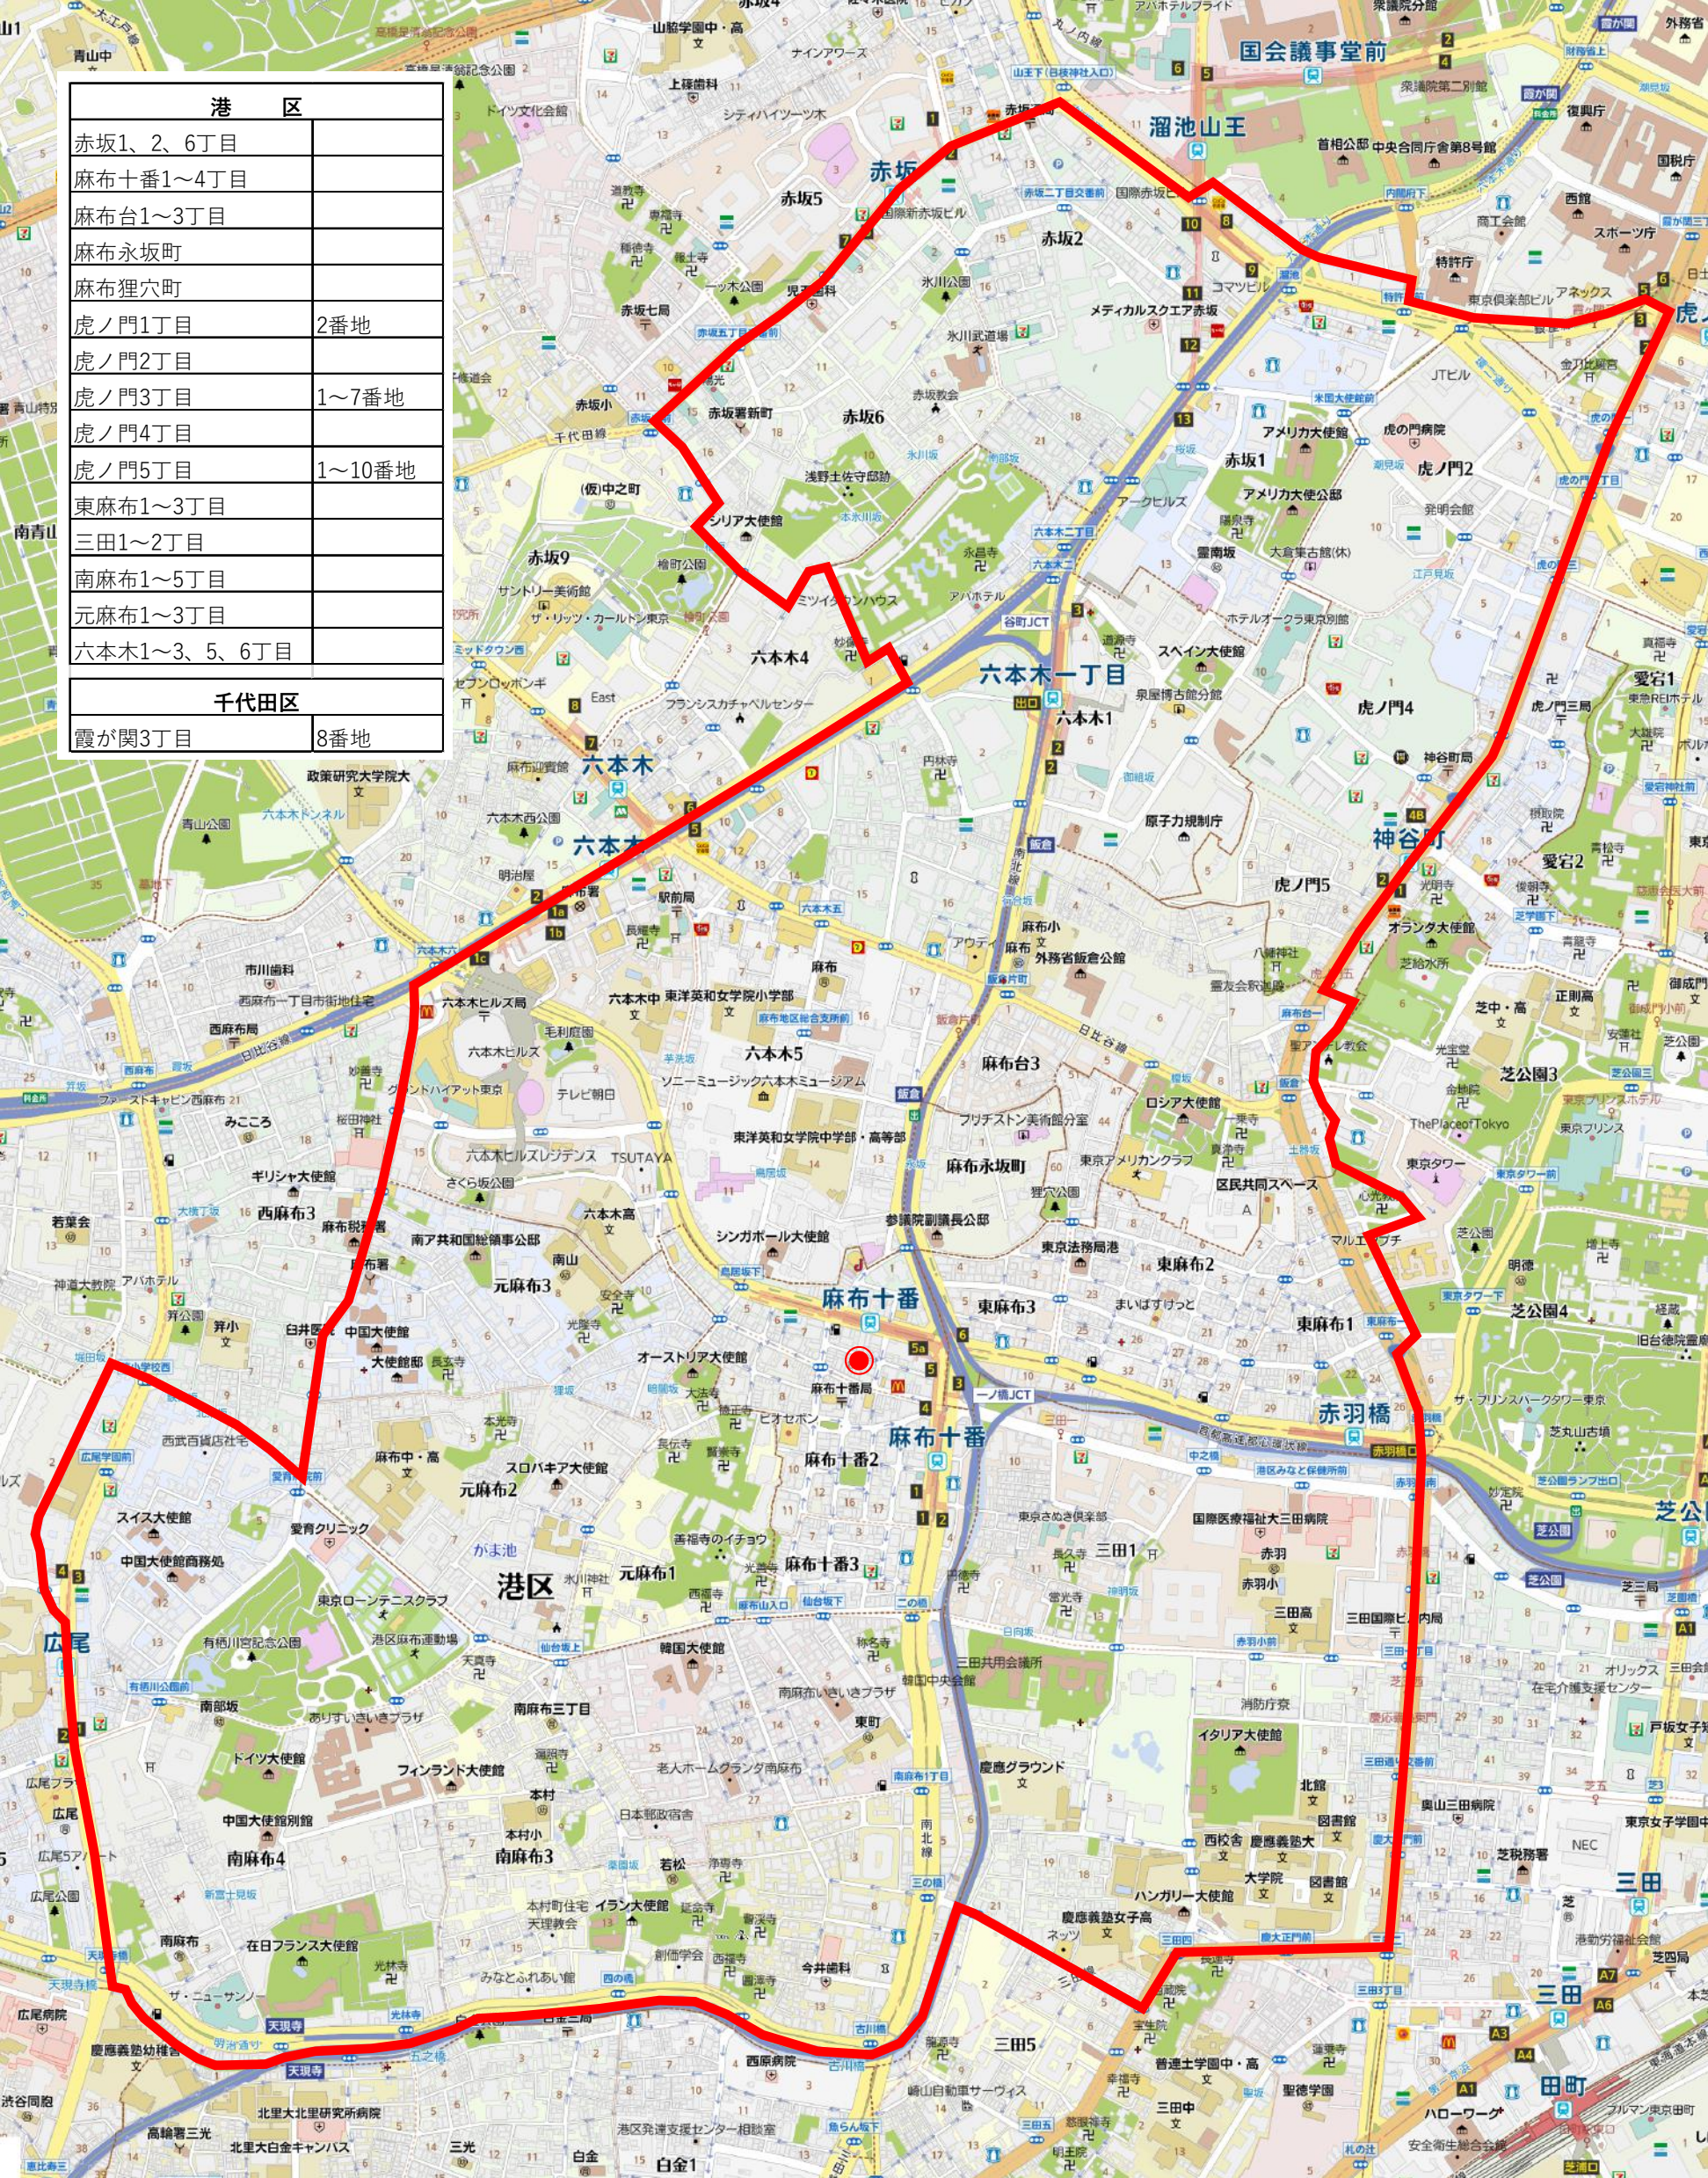

港区	
赤坂1、2、6丁目	
麻布十番1~4丁目	
麻布台1~3丁目	
麻布永坂町	
麻布狸穴町	
虎ノ門1丁目	2番地
虎ノ門2丁目	
虎ノ門3丁目	1~7番地
虎ノ門4丁目	
虎ノ門5丁目	1~10番地
東麻布1~3丁目	
三田1~2丁目	
南麻布1~5丁目	
元麻布1~3丁目	
六本木1~3、5、6丁目	
千代田区	
霞が関3丁目	8番地

ニュースサービス日経 麻布十番

0120-211-715